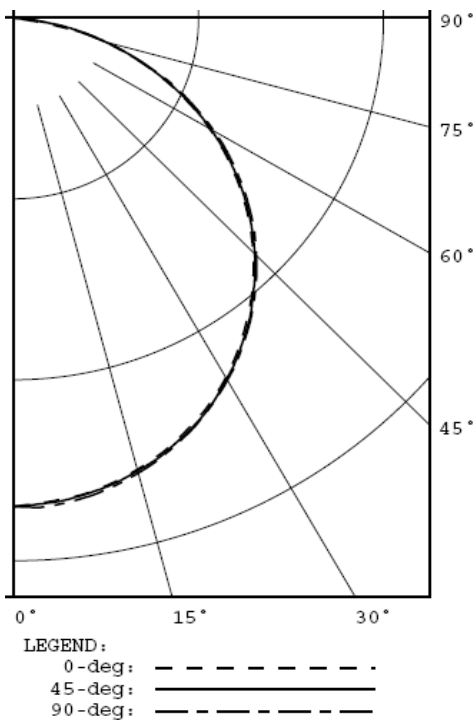

LED Cove Lighting

Photometry: Albeo Part Number TA-C1K6-111B0

- 30 LEDs
- 46 inches
- 3500K CCT

TOTAL INPUT WATTS = 23 W

CANDELA DISTRIBUTION					
	0.0	22.5	45.0	67.5	90.0
0	434	434	434	434	434
5	422	424	434	434	432
15	404	406	412	414	418
25	376	380	380	384	390
35	312	324	334	338	346
45	228	240	252	276	282
55	142	154	166	192	198
65	80	86	90	108	104
75	44	44	44	44	34
85	20	20	14	10	4
90	12	10	4	2	0

ZONAL LUMEN SUMMARY		
ZONE	LUMENS	%FIXT
0- 30	332	31.1
0- 40	538	50.4
0- 60	888	83.1
0- 90	1042	97.5
90-180	13	2.5
0-180	1070	100.0

CIE TYPE - DIRECT		
PLANE	0-DEG	90-DEG
SPACING CRITERIA	1.2	1.3
LUMINOUS LENGTH	1.125"	45.0"