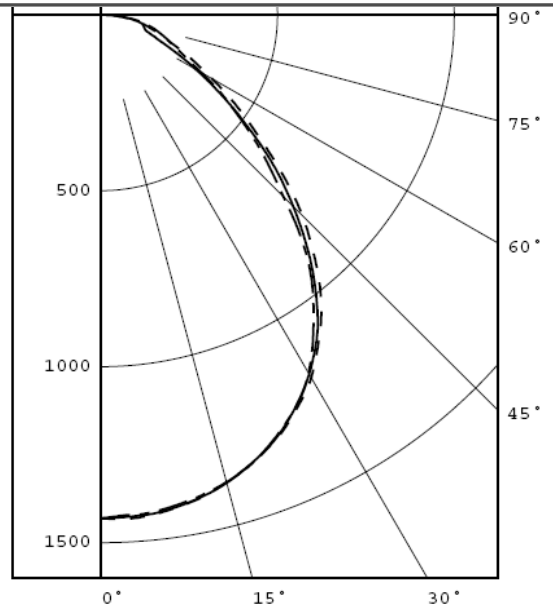

* Note: Other versions available. Please contact Albeo Sales for more information.

Photometry

Candela Distribution				
Vertical Angle	Horizontal Angle			Zonal Lumens
	0	45	90	
0	1431	1431	1431	
5	1431	1427	1423	136
15	1375	1377	1375	389
25	1269	1264	1263	584
35	1084	1071	1050	668
45	807	770	731	596
55	490	449	449	416
65	266	202	246	234
75	144	126	158	145
85	52	56	60	62
90	0	0	0	3231